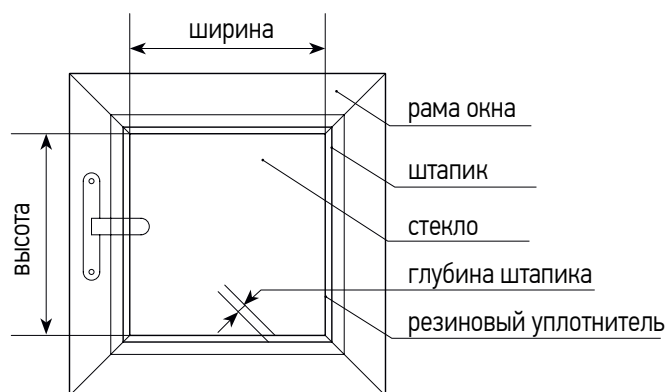

СИСТЕМА VENUS

ЦВЕТА ПРОФИЛЕЙ

Белый

Серый

Золотой дуб

Коричневый

⊘ - платная опция

СХЕМА ЗАМЕРА

Ширина и высота изделия замеряется посередине резинового уплотнителя.
Необходимо замерять глубину штапика - расстояние от поверхности окна до стекла.

Venus НЕЛЬЗЯ устанавливать на окна с глубиной штапика менее 8 мм. Глубина штапика влияет на количество подкладочных плиток и их наличие. Если глубина штапика менее 20 мм, то жалюзи комплектуются плитками. Высота одной плитки 4 мм.